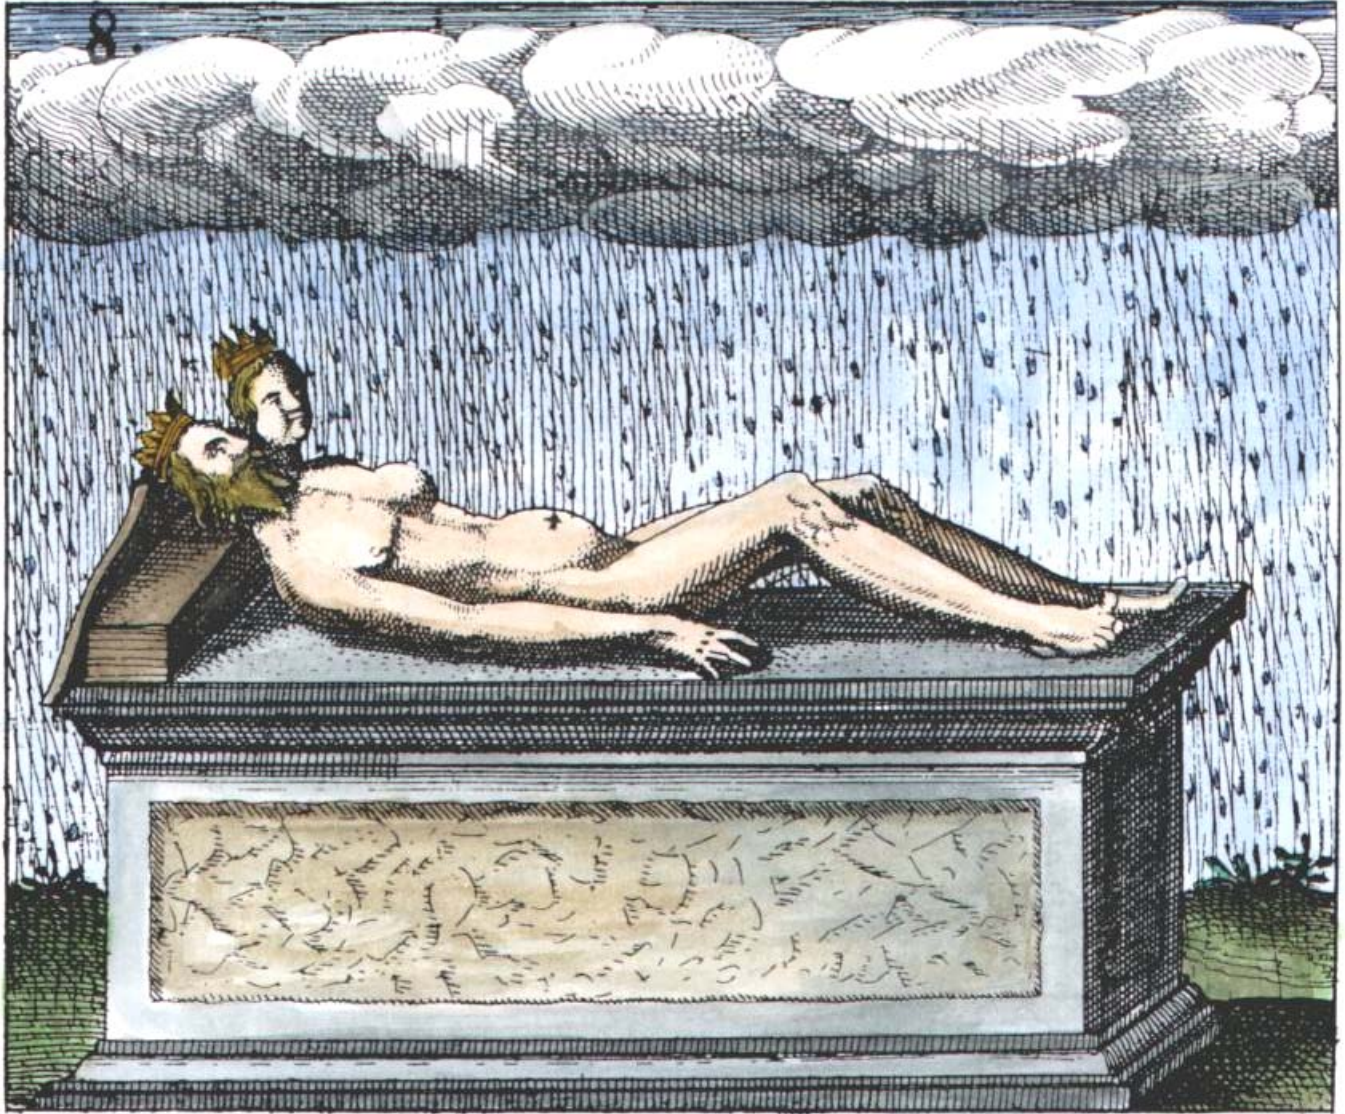

J.D. Mylius *Philosophia reformata*, Frankfurt, 1622.

Mylius Rosary - Emblem 1

Mylius Rosary - Emblem 2

Mylius Rosary - Emblem 4

Theatre of Terrestrial Astronomy

Edward Kelly, *Tractatus duo egregii, de Lapide Philosophorum,
una cum Theatro astronomiæ terrestri*, Hamburg, 1676.